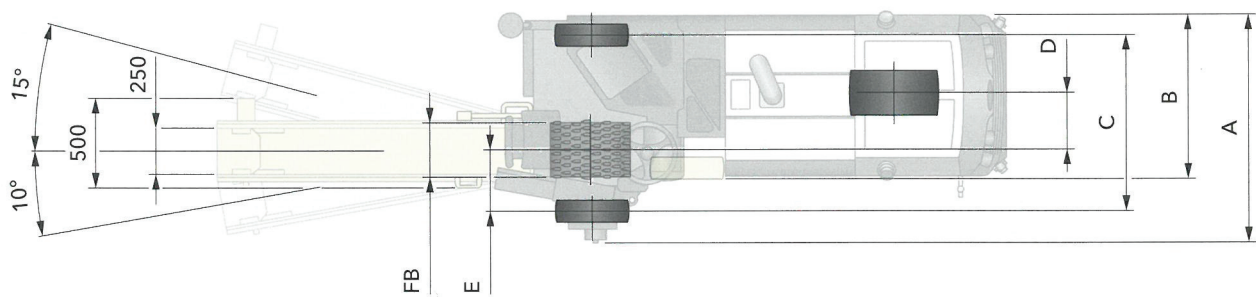

# Abmessungen

30  
31

	A	B	C	D	E	FB
Standard FB350	1.200	900	945	310	295	350
Option FB500	1.350	900	1.095	385	370	500

Abmessungen in mm

\* = Maximale Maschinenhöhe bei demontiertem Abgasrohr