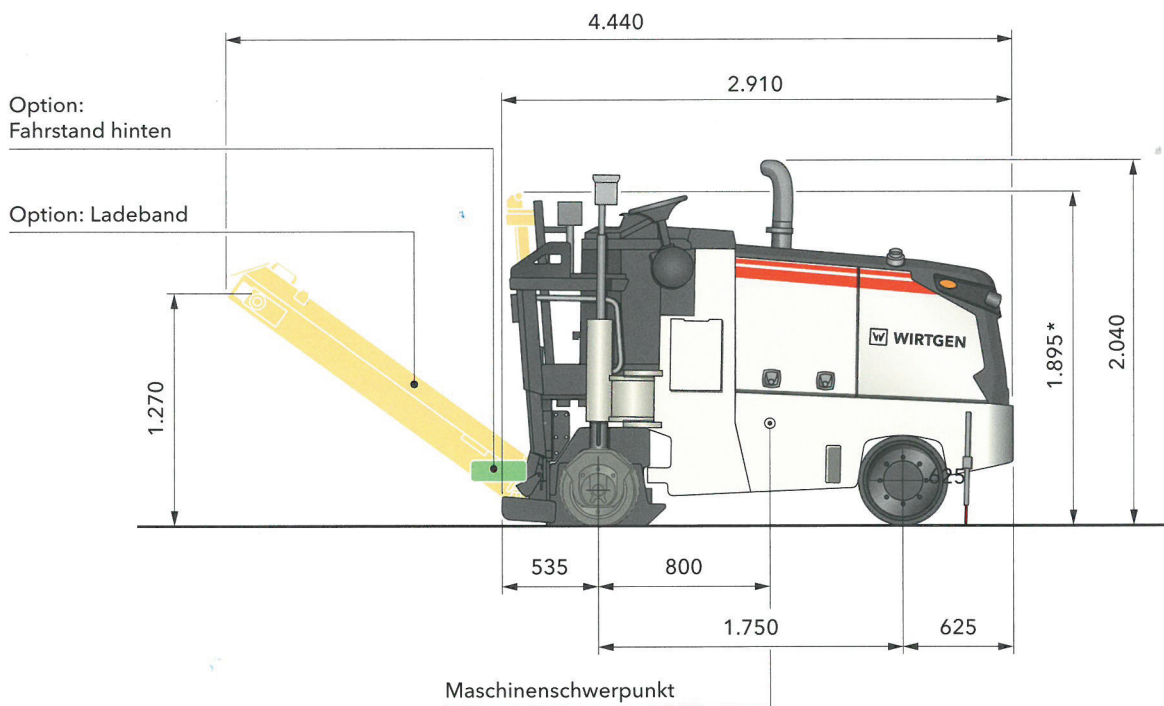

# Abmessungen

30  
31

	A	B	C	D	E	FB
Standard FB350	1.200	900	945	310	295	350
Option FB500	1.350	900	1.095	385	370	500

Abmessungen in mm

\* = Maximale Maschinenhöhe bei demontiertem Abgasrohr